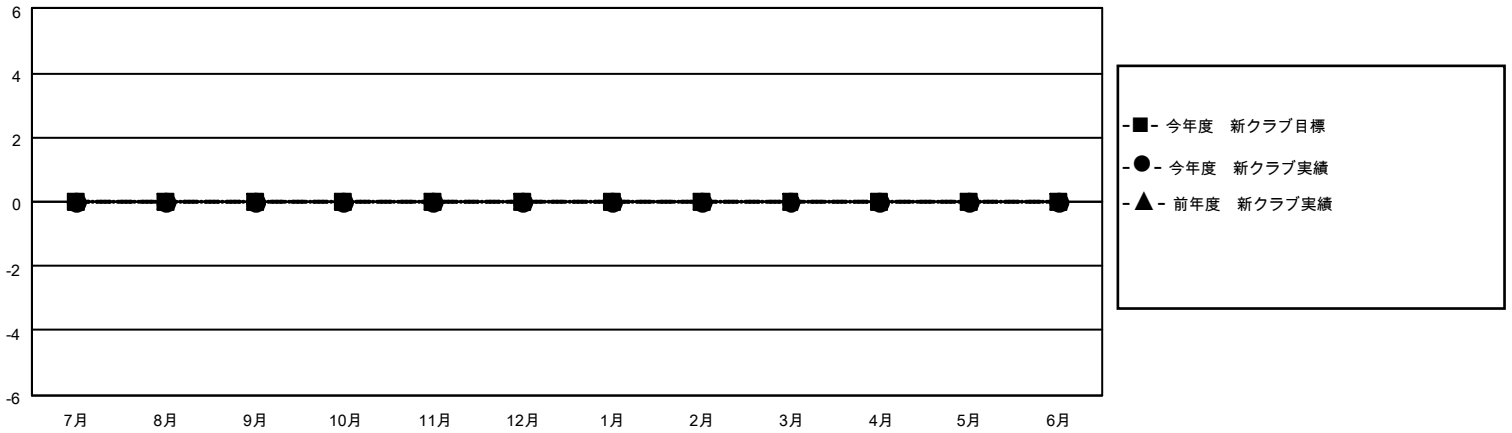

MONTHLY MEMBERSHIP PROGRESS REPORT

地域 JAPAN

District 336 D

Results as of: 11/30/2022

クラブ				名			
結果：2022-2023				結果：2022-2023			
四半期	新クラブ目標	新クラブ	解散クラブ	四半期	会員純増目標	会員増強実績	退会者(転籍を含む)実際
7月/8月/9月	0	0	0	7月/8月/9月	56	85	49
10月/11月/12月	0	0	0	10月/11月/12月	10	20	20
1月/2月/3月	0	0	0	1月/2月/3月	10	0	0
4月/5月/6月	0	0	0	4月/5月/6月	10	0	0

新クラブ目標及び実績累計

会員目標及び実績累計

解散クラブ: 0	51 CLUBS OF 84 一名以上の新会 員を登録	<u>男女別</u>	
退会者		男性	2,333 (87.54%)
物故会員 8	会員累計データを見るには、ここをクリック	女性	331 (12.42%)
クラブ解散 0		NON BINARY	0 (0.00%)
その他 61		PREFER NOT TO ANSWER	1 (0.04%)
合計 69		世帯主/家族会員合計	262
		国際会費半額の家族会員	121