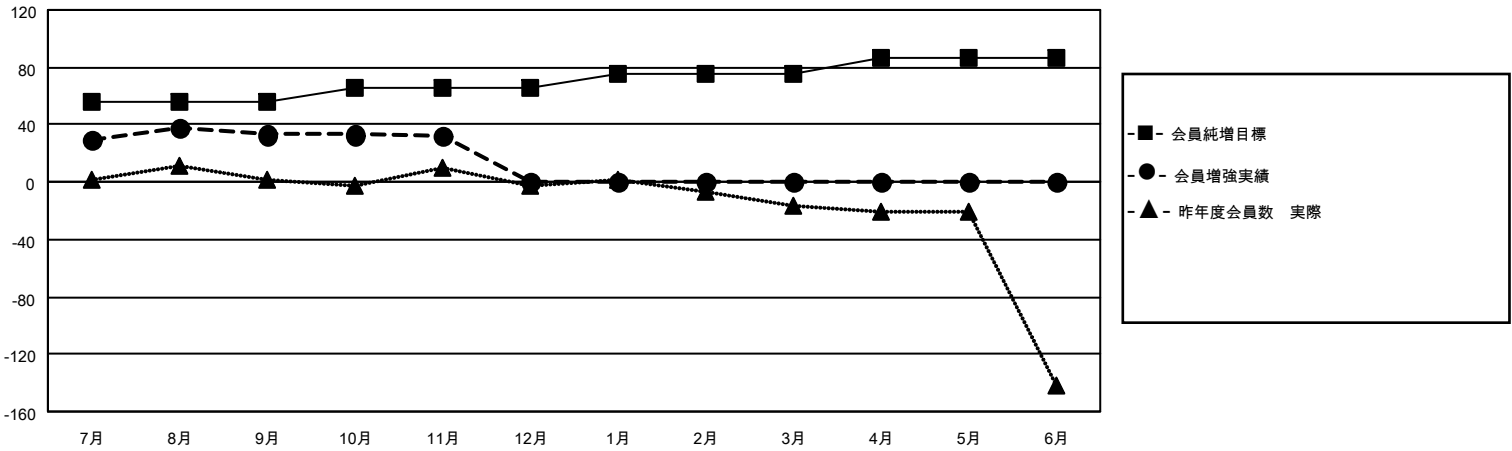

MONTHLY MEMBERSHIP PROGRESS REPORT

地域 JAPAN

District 336 D

Results as of: 11/30/2022

クラブ				名			
結果：2022-2023				結果：2022-2023			
四半期	新クラブ目標	新クラブ	解散クラブ	四半期	会員純増目標	会員増強実績	退会者(転籍を含む)実際
7月/8月/9月	0	0	0	7月/8月/9月	56	85	49
10月/11月/12月	0	0	0	10月/11月/12月	10	20	20
1月/2月/3月	0	0	0	1月/2月/3月	10	0	0
4月/5月/6月	0	0	0	4月/5月/6月	10	0	0

新クラブ目標及び実績累計

会員目標及び実績累計

解散クラブ: 0	51 CLUBS OF 84 一名以上の新会 員を登録	<u>男女別</u>	
退会者		男性	2,333 (87.54%)
物故会員 8	会員累計データを見るには、ここをクリック	女性	331 (12.42%)
クラブ解散 0		NON BINARY	0 (0.00%)
その他 61		PREFER NOT TO ANSWER	1 (0.04%)
合計 69		世帯主/家族会員合計	262
		国際会費半額の家族会員	121